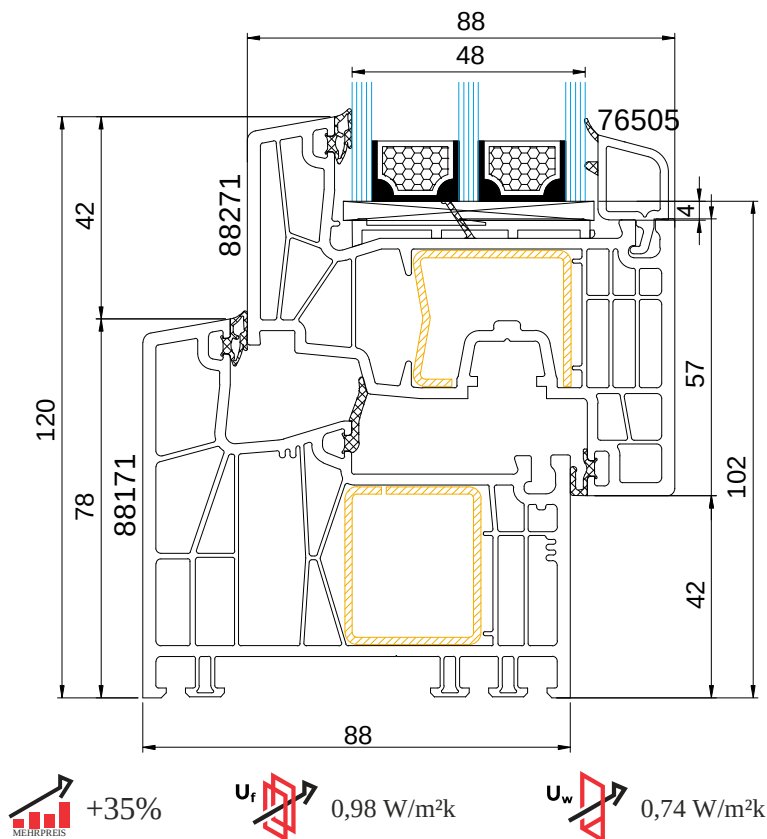

Fenster Kömmerling 88 KÖ3

KÖMMERLING: 88 MD

TECHNISCHE ZEICHNUNG

STANDARDFOLIEN

TECHNISCHE INFORMATIONEN

GLASPAKET	36-56 MM
BAUTIEFE	88 MM
RAHMEN*	78 MM

STANDARD

GLAS	UG = 0.5 (EN 674)
DICHTUNG	GRAU BEI WEIß / SCHWARZ BEI FARBE
BESCHLAG	MULTI MATIC
GRIFF	SECUSTIC WEIß
ABDECKKAPPEN	WEIß
7-KAMMER PROFIL	
FARBE RAL ÄHNLICH 9016	