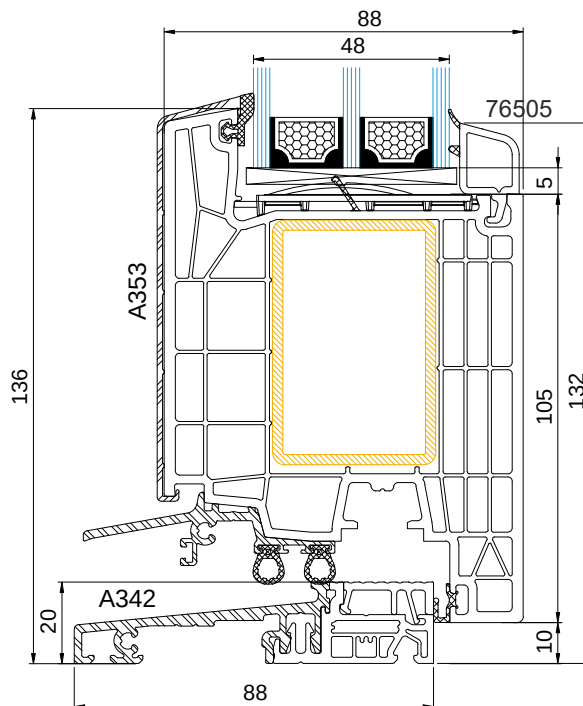

Tür Kömmerling D 88 mit AluClip

KÖMMERLING: 88 MD AC

TECHNISCHE ZEICHNUNG

DER FLÜGEL NUR NACH INNEN ÖFFNEND

STANDARDFOLIEN

TECHNISCHE INFORMATIONEN

GLASPAKET	36-56 MM
BAUTIEFE	88 MM
RAHMEN*	76 MM

STANDARD

GLAS	UG = 0.5 (EN 674)
DICHTUNG	GRAU BEI WEIß / SCHWARZ BEI FARBE
BESCHLAG	GU
GRIF	WEIß
ABDECKKAPPEN	WEIß
GETRIEBE	3-FACH
SCHWELLE	ALUMINIUM
PROFILZYLINDER	JA

FARBE RAL ÄHNLICH 9016

* Rahmenkern in weiß, braun oder karamell. Andere Farben nicht erhältlich