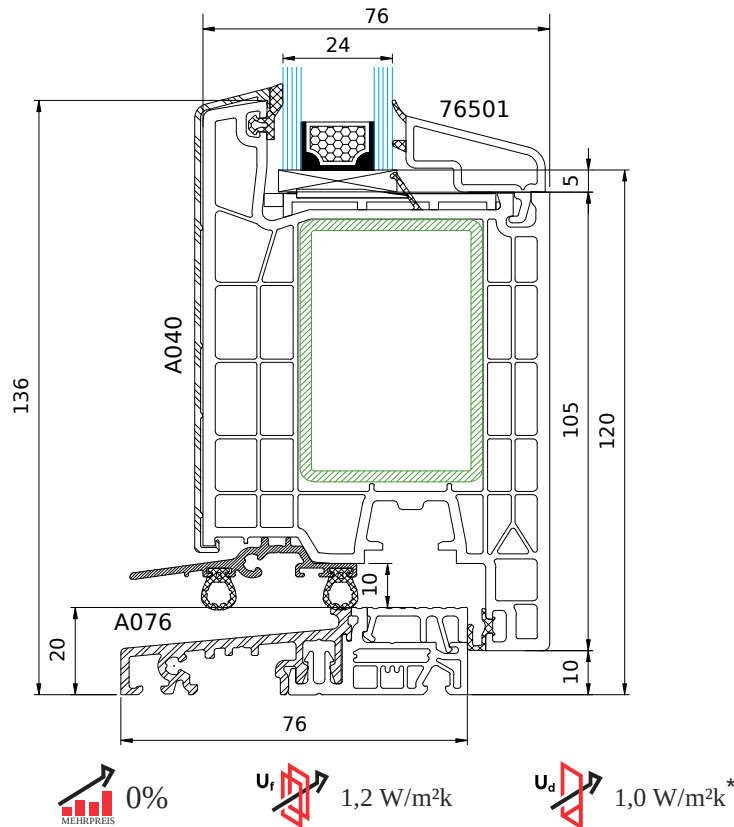

Tür Kömmerling D KÖ1 mit AluClip

KÖMMERLING: 76 AD AC

TECHNISCHE ZEICHNUNG

STANDARDFOLIEN

TECHNISCHE INFORMATIONEN

GLASPAKET	24-48 MM
BAUTIEFE	76 MM
RAHMEN**	67 MM

STANDARD

GLAS	UG = 1.0 (EN 674)
DICHTUNG	GRAU BEI WEIß / SCHWARZ BEI FARBE
BESCHLAG	GU
GRIFF	WEIß
ABDECKKAPPEN	WEIß
GETRIEBE	3-FACH
SCHWELLE	ALUMINIUM
PROFILZYLINDER	JA

FARBE RAL ÄHNLICH 9016

* Bei Verwendung einer U_g = 1.0 (EN673) Scheibe mit Warmer Kante
 **Rahmenkern in weiß, braun oder karamell. Andere Farben nicht erhältlich
 ▲ Längere Lieferzeit